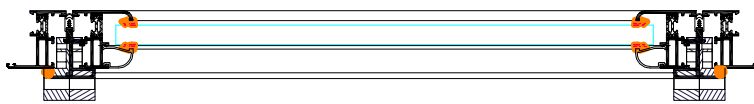

**SCHEDA
TECNICA**

PRODOTTO:
BILICO ORIZZONTALE

SISTEMA:
AR45TT

DATA ULTIMA REVISIONE
17/04/2020

SCHEDA N°
1

OGGETTO: PROSPETTO E SEZIONI OBLO' CON APERTURA A BILICO ORIZZONTALE

Sezione DD

Sezione AA