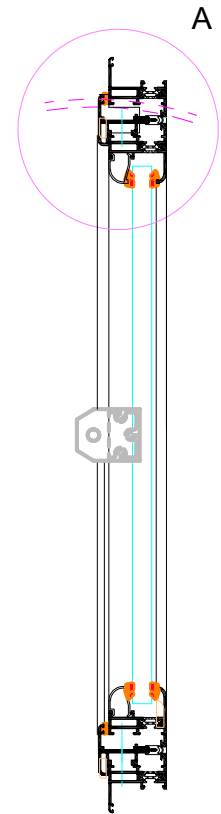

**SCHEDA
TECNICA**

PRODOTTO:
BILICO ORIZZONTALE

SISTEMA:
AR45TT

DATA ULTIMA REVISIONE
17/04/2020

SCHEDA N°
1

OGGETTO: PROSPETTO E SEZIONI OBLO' CON APERTURA A BILICO ORIZZONTALE

Sezione DD

Sezione AA