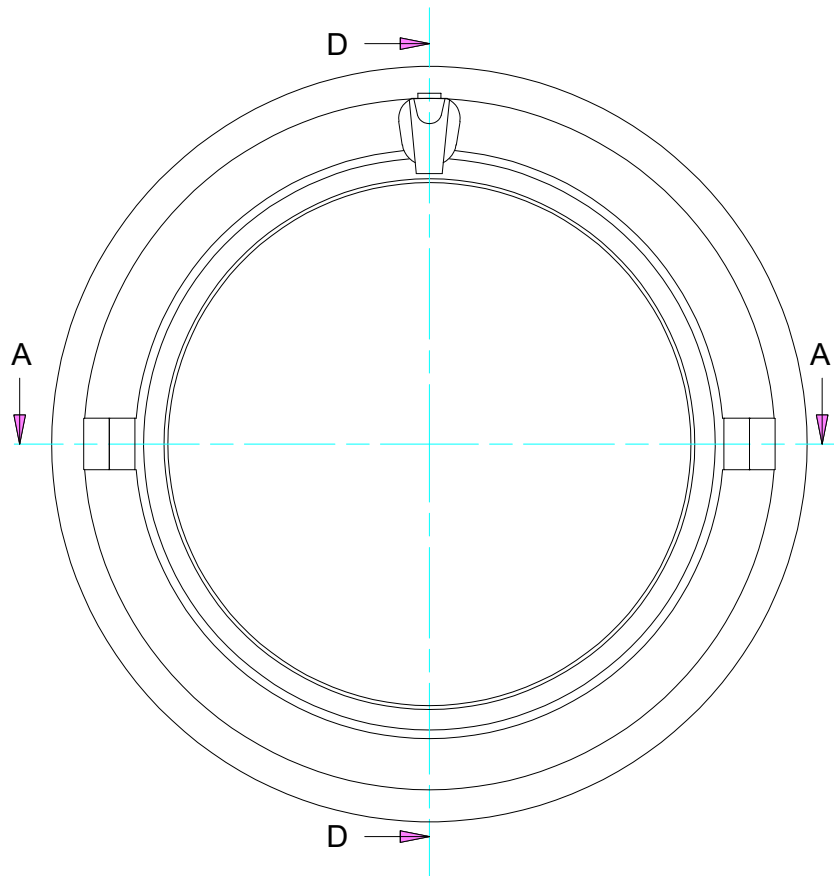

**SCHEDA
TECNICA**

PRODOTTO:
BILICO ORIZZONTALE

SISTEMA:
AR45TT

DATA ULTIMA REVISIONE
17/04/2020

SCHEDA N°
1

OGGETTO: PROSPETTO E SEZIONI OBLO' CON APERTURA A BILICO ORIZZONTALE

Sezione DD

Sezione AA